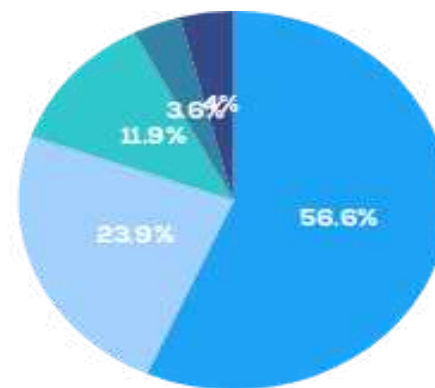

390.22 MX\$

average user's value

363.85 MX\$

average tweet's value

TB economic tweet's value

TB economic user's value

- XXS: 0.00 MX\$ - 24.27 MX\$
- XS: 24.27 MX\$ - 72.80 MX\$
- S: 72.80 MX\$ - 194.14 MX\$
- M: 194.14 MX\$ - 364.01 MX\$
- L: >= 364.01 MX\$

linea 12 OR metro cdmx lan...

TIME PERIOD 5/4/2021 - 5/4/2021

USERS RANKING

TWEETS: 35,000 • USERS: 18,512

TOP ACCOUNTS Value

	@CNNEE CNN en Esp...	726,988.05 MX\$
	@AristeguiOnline Aristegui No...	350,984.49 MX\$
	@CarlosLoret Carlos Loret ...	346,225.39 MX\$
	@el_pais EL PAÍS	321,990.65 MX\$
	@lopezdoriga Joaquín Lóp...	314,460.69 MX\$
	@El_Universal_Mx El Universal	246,362.45 MX\$
	@Milenio Milenio	207,234.99 MX\$
	@proceso Proceso	205,166.42 MX\$
	@ExpansionMx Expansión	171,175.91 MX\$
	@ChilangoCom Chilango	164,820.25 MX\$