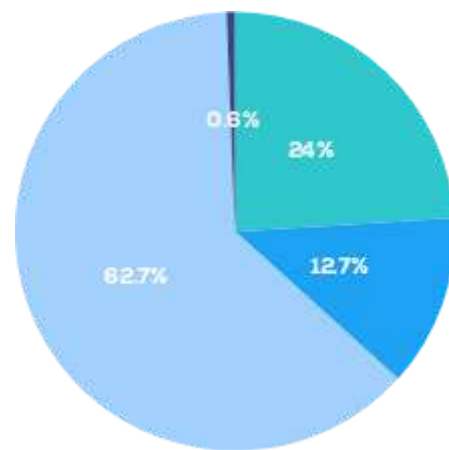

Nerilicon | 1 day ago | 2045 Likes

Línea 12 @eleconomista #MetroCDMX #CDMX #Metro #Linea12 publicado el 31 de julio 2014 <https://t.co/kJ6q0eJ7Kd>

alejandraconst | 1 day ago | 1969 Likes

Qué fotos, triste lo ocurrido e indignante el nivel de polarización al hablar de un posible "atentado" en la línea 12 del #MetroCDMX. <https://t.co/stIY8SYaL4>

linea 12 OR metro cdmx lan...

TIME PERIOD 5/4/2021 - 5/4/2021

SENTIMENT ANALYSIS

TWEETS: 35,000 • USERS: 18,512

49.89

sentiment score

by number of users

by number of tweets