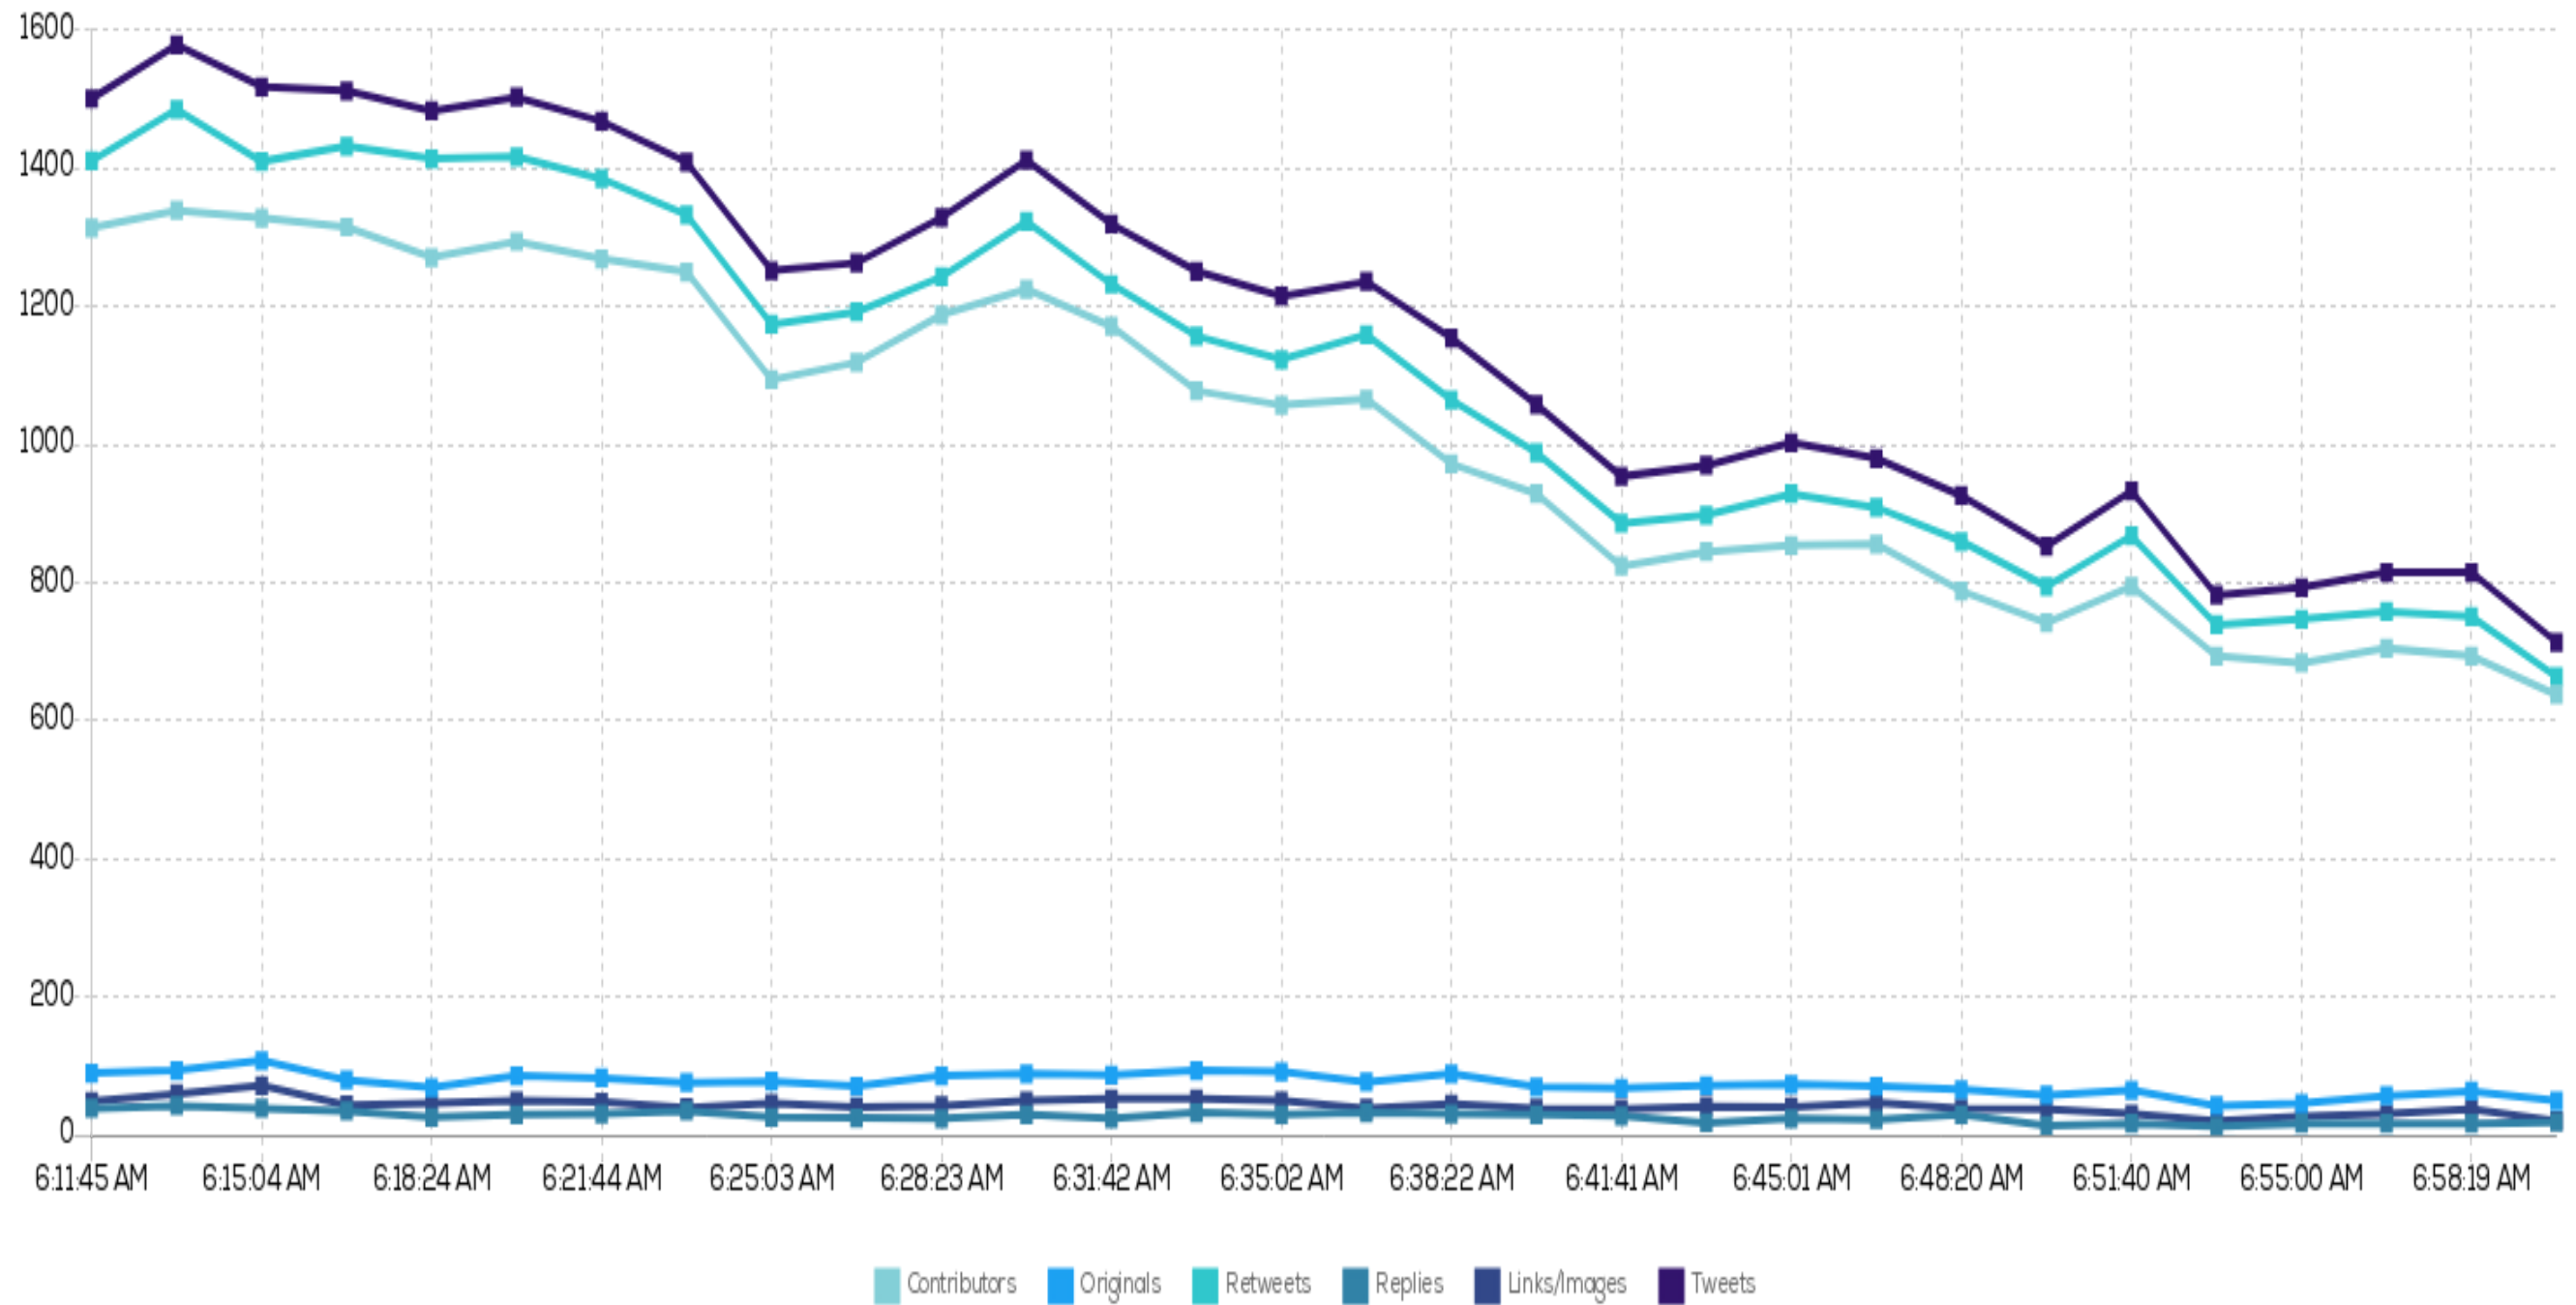

linea 12 OR metro cdmx lan...

TIME PERIOD 5/4/2021 - 5/4/2021

SUMMARY

TWEETS: 35,000 • USERS: 18,512

35,000

Total tweets

12,734,908.15 MX\$
economic value

49.89 %
sentiment score

385,427,344
potential impacts

159,457,152
potential reach

18,512
total contributors

1.89
tweets per contributor

8,613.72
followers per contributor

2,253
original tweets

1,655
original contributors

1.36
original tweets per contributor

linea 12 OR metro cdmx lan...

TIME PERIOD 5/4/2021 - 5/4/2021

TIMELINE

TWEETS: 35,000 • USERS: 18,512

linea 12 OR metro cdmx lan...

TIME PERIOD 5/4/2021 - 5/4/2021

MOST RETWEETED TWEETS

TWEETS: 35,000 • USERS: 18,512

BangtacosMX | 1 day ago | 1349 Retweets

!! HILO DE PERSONAS DESAPARECIDAS EN ACCIDENTE DE LA LINEA 12 DEL METRO EN CDMX !! Ayúdanos a difundir esta lista, en caso de encontrar más reportes añádelos en los comentarios #Linea12 #MetroCDMX #CDMX