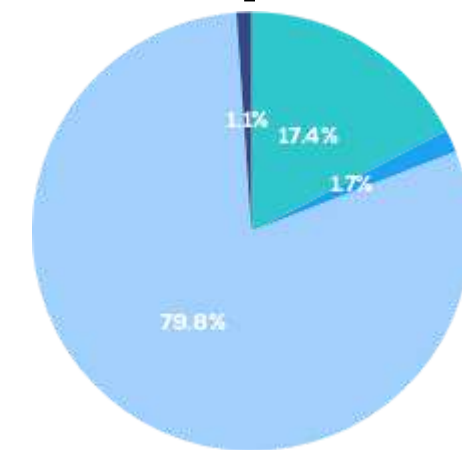

by number of impacts

■ POSITIVE ■ NEUTRAL ■ NEGATIVE ■ UNDEFINED