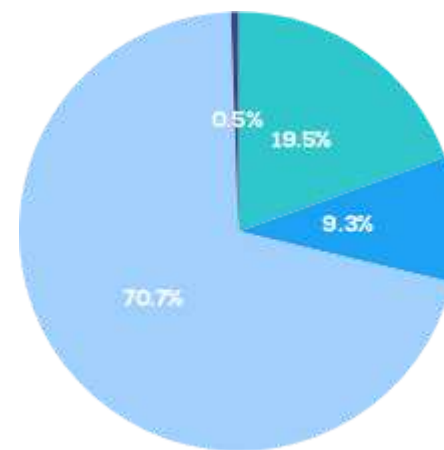

Nerilicon | 1 day ago | 2045 Likes

Línea 12 @eleconomista #MetroCDMX #CDMX #Metro #Linea12 publicado el 31 de julio 2014 <https://t.co/kJ6q0eJ7Kd>

alejandraconst | 1 day ago | 1969 Likes

Qué fotos, triste lo ocurrido e indignante el nivel de polarización al hablar de un posible "atentado" en la línea 12 del #MetroCDMX. <https://t.co/stIY8SYaL4>

linea 12 OR metro cdmx lan...

TIME PERIOD 5/4/2021 - 5/4/2021

SENTIMENT ANALYSIS

TWEETS: 35,000 • USERS: 18,512

49.89

sentiment score

by number of users

by number of tweets