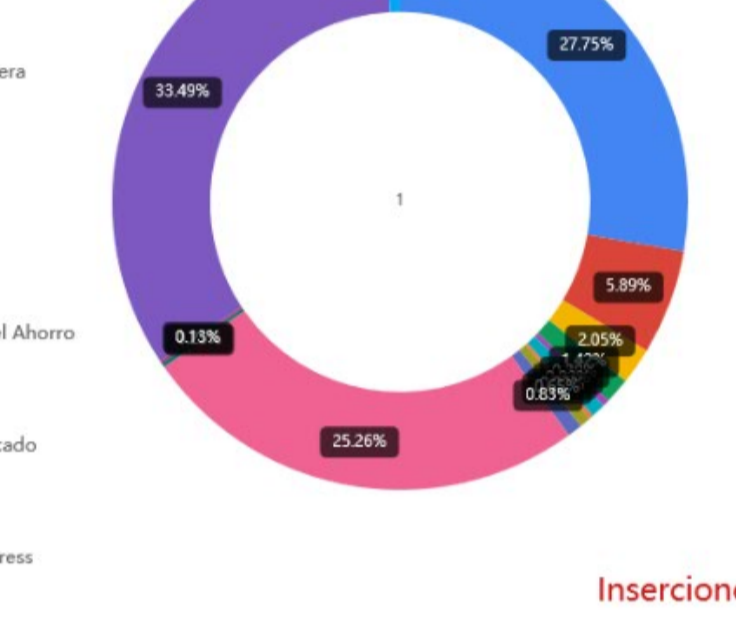

Inserciones por Zona

Inserciones
2,244

Inserciones
8,125

Inserciones
8,638

Inserciones
3,827

Inserciones
2,933

Inserciones
12,848

Inserciones por Zona Norte por Estado

Entorno Monterrey

Inversión Aproximada

Inversion Aproximada
12847.00

Radio por Anunciante

Inserciones por Zona Occidente por Estado

Entorno Guadalajara

Inversión Aproximada Guadalajara

Radio por Anunciante

Inserciones por Zona Centro por Estado

Entorno Puebla

Inversión Aproximada Puebla

Radio por Anunciante

Inserciones por Zona Pacifico por Estado

Entorno Baja California Sur

Inversión Aproximada Baja California Sur