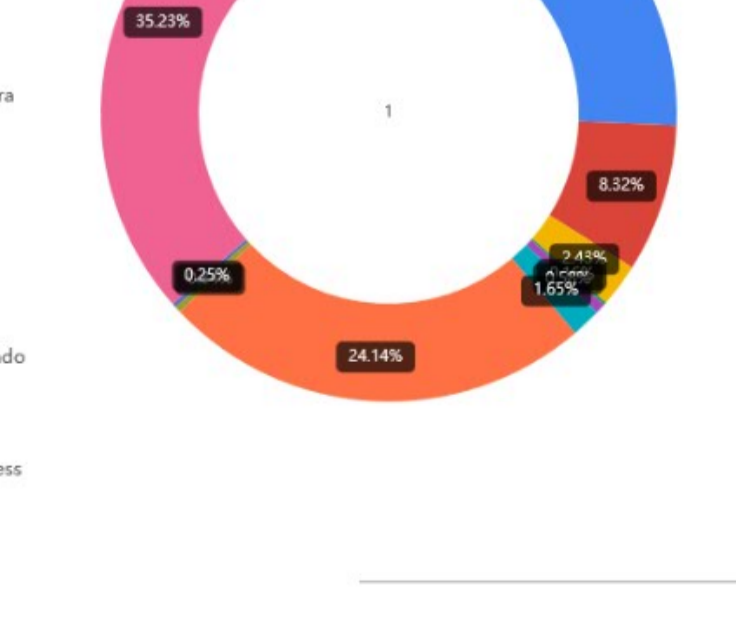

Entorno Monterrey

Inversión Aproximada

Inversion Aproximada
12847.00

Radio por Anunciante

Inserciones por Zona Occidente por Estado

Entorno Guadalajara

Inversión Aproximada Guadalajara

Radio por Anunciante

Inserciones por Zona Centro por Estado

Entorno Puebla

Inversión Aproximada Puebla

Radio por Anunciante

Inserciones por Zona Pacifico por Estado

Entorno Baja California Sur

Inversión Aproximada Baja California Sur

Radio por Anunciante

Inserciones por Zona Sureste por Estado

Entorno Veracruz

Inversión Aproximada Veracruz

Radio por Anunciante

Inserciones por Zona Valle de México

Entorno Ciudad de México

Inversión Aproximada Baja California Sur

Radio por Anunciante

Inserciones CDMX

Inserciones
12,848

Temporalidad