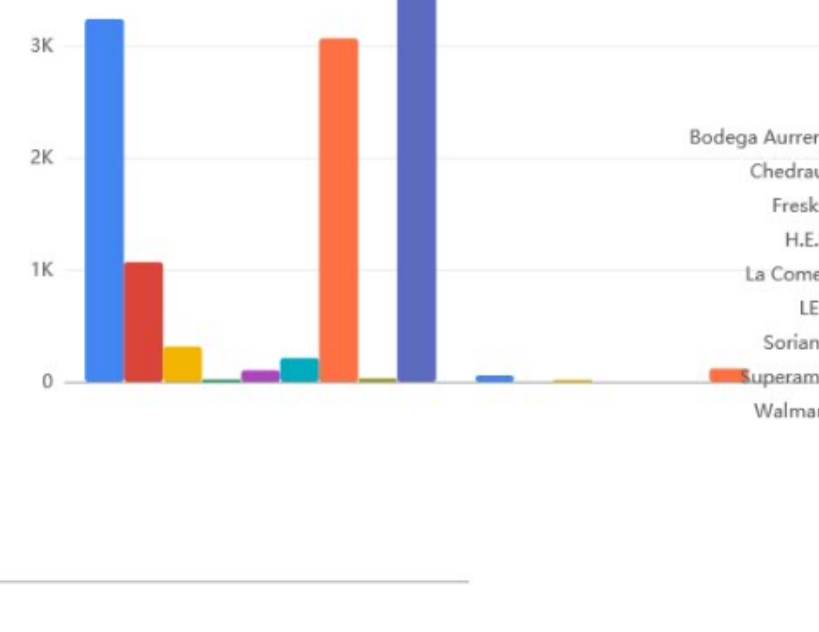

Inserciones por Zona Centro por Estado

Entorno Puebla

Inversión Aproximada Puebla

Radio por Anunciante

Inserciones por Zona Pacifico por Estado

Entorno Baja California Sur

Inversión Aproximada Baja California Sur

Radio por Anunciante

Inserciones por Zona Sureste por Estado

Entorno Veracruz

Inversión Aproximada Veracruz

Radio por Anunciante

Inserciones por Zona Valle de México

Entorno Ciudad de México

Inversión Aproximada Baja California Sur

Radio por Anunciante

Inserciones CDMX

Inserciones
12,848

Temporalidad