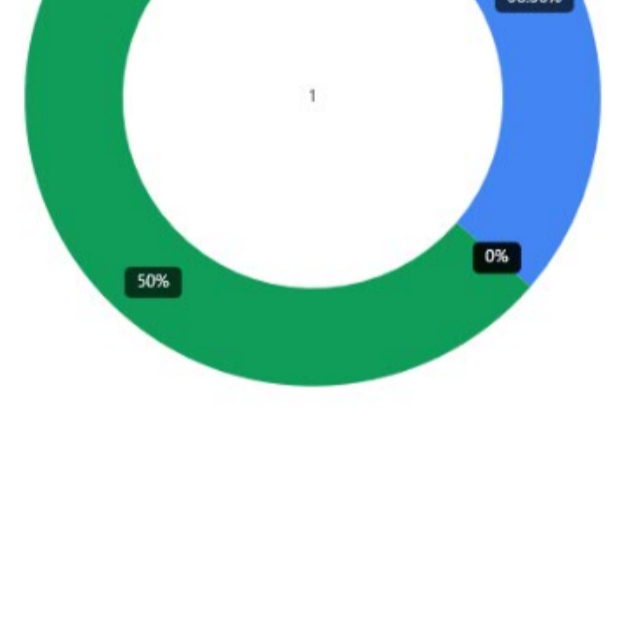

Entorno Monterrey

Inversión Aproximada

Inversion Aproximada
12847.00

Radio por Anunciante

Inserciones por Zona Occidente por Estado

Entorno Guadalajara

Inversión Aproximada Guadalajara

Radio por Anunciante

Inserciones por Zona Centro por Estado

Entorno Puebla

Inversión Aproximada Puebla

Radio por Anunciante

Inserciones por Zona Pacifico por Estado

Entorno Baja California Sur

Inversión Aproximada Baja California Sur

Radio por Anunciante

Inserciones por Zona Sureste por Estado

Entorno Veracruz

Inversión Aproximada Veracruz

Radio por Anunciante

Inserciones por Zona Valle de México

Entorno Ciudad de México

Inversión Aproximada Baja California Sur

Radio por Anunciante

Inserciones CDMX

Inserciones
12,848

Temporalidad