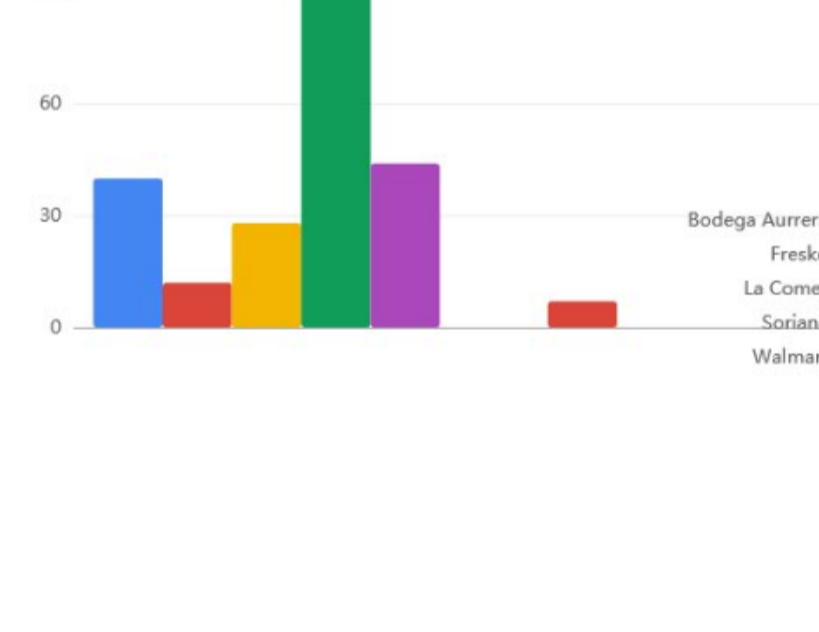

Inserciones por Zona Centro por Estado

Entorno Puebla

Inversión Aproximada Puebla

Radio por Anunciante

Inserciones por Zona Pacifico por Estado

Entorno Baja California Sur

Inversión Aproximada Baja California Sur

Radio por Anunciante

Inserciones por Zona Sureste por Estado

Entorno Veracruz

Inversión Aproximada Veracruz

Radio por Anunciante

Inserciones por Zona Valle de México

Entorno Ciudad de México

Inversión Aproximada Baja California Sur

Radio por Anunciante

Inserciones CDMX

Inserciones
12,848

Temporalidad