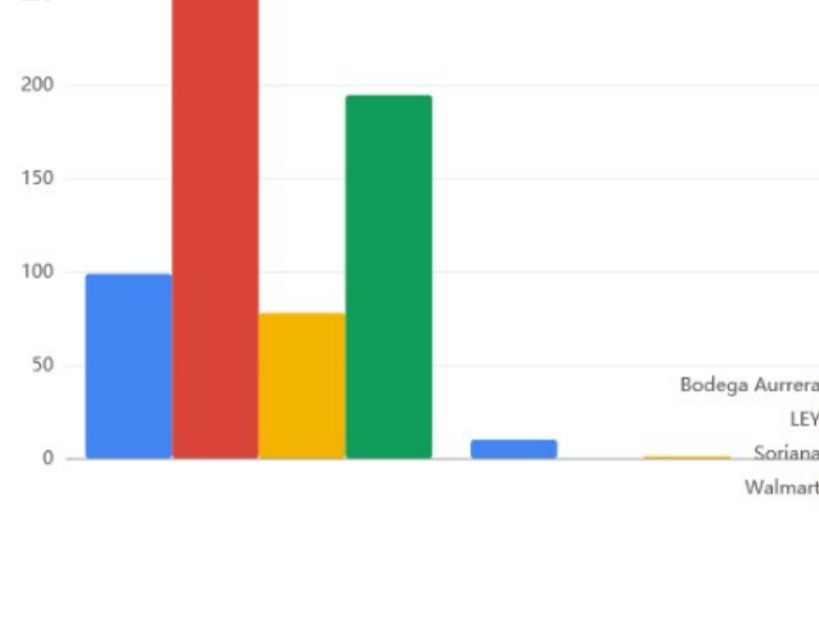

Entorno Monterrey

Inversión Aproximada

Inversion Aproximada
12847.00

Radio por Anunciante

Inserciones por Zona Occidente por Estado

Entorno Guadalajara

Inversión Aproximada Guadalajara

Radio por Anunciante

Inserciones por Zona Centro por Estado

Entorno Puebla

Inversión Aproximada Puebla

Radio por Anunciante

Inserciones por Zona Pacifico por Estado

Entorno Baja California Sur

Inversión Aproximada Baja California Sur

Radio por Anunciante

Inserciones por Zona Sureste por Estado

Entorno Veracruz

Inversión Aproximada Veracruz

Radio por Anunciante

Inserciones por Zona Valle de México

Entorno Ciudad de México

Inversión Aproximada Baja California Sur