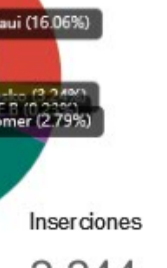

Radio Nacional Inserciones

- Bodega Aurrera
- Chedraui
- Fresko
- H.E.B
- La Comer
- La Comer y Fresko
- LEY
- Merco
- Mi Tienda del Ahorro
- S-MART
- Soriana
- Soriana Mercado
- Superama
- Walmart
- Walmart Express

Inserciones por Zona

Inserciones
2,244

Inserciones
8,125

Inserciones
8,638

Inserciones
3,827

Inserciones
2,933

Inserciones
12,848

Inserciones por Zona Norte por Estado

Entorno Monterrey

Inversión Aproximada

Inversion Aproximada
12847.00

Radio por Anunciante

Inserciones por Zona Occidente por Estado

Entorno Guadalajara

Inversión Aproximada Guadalajara

Radio por Anunciante