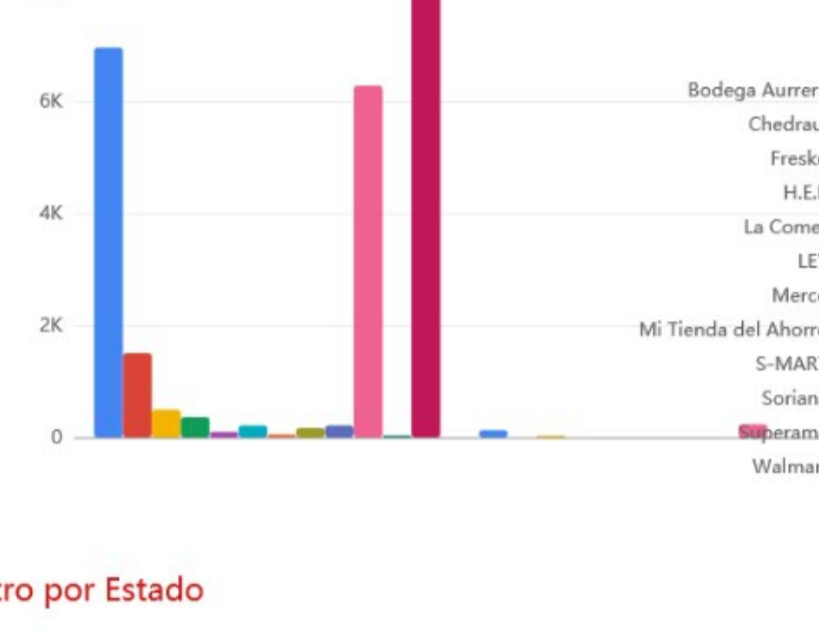

Inserciones por Zona

Inserciones
2,244

Inserciones
8,125

Inserciones
8,638

Inserciones
3,827

Inserciones
2,933

Inserciones
12,848

Inserciones por Zona Norte por Estado

Entorno Monterrey

Inversión Aproximada

Inversion Aproximada
12847.00

Radio por Anunciante

Inserciones por Zona Occidente por Estado

Entorno Guadalajara

Inversión Aproximada Guadalajara

Radio por Anunciante

Inserciones por Zona Centro por Estado

Entorno Puebla

Inversión Aproximada Puebla

Radio por Anunciante

Inserciones por Zona Pacifico por Estado

Entorno Baja California Sur

Inversión Aproximada Baja California Sur

Radio por Anunciante

Inserciones por Zona Sureste por Estado

Entorno Veracruz

Inversión Aproximada Veracruz

Radio por Anunciante

Inserciones por Zona Valle de México

Entorno Ciudad de México

Inversión Aproximada Baja California Sur