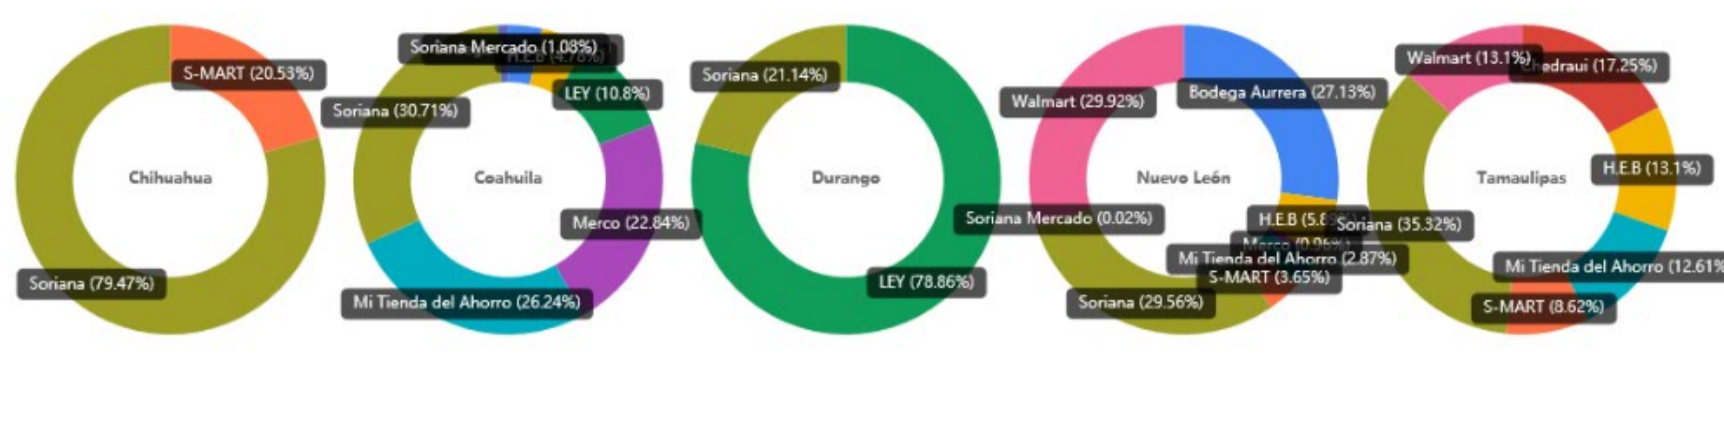

Radio Nacional Inserciones

- Bodega Aurrera
- Chedraui
- Fresko
- H.E.B
- La Comer
- La Comer y Fresko
- LEY
- Merco
- Mi Tienda del Ahorro
- S-MART
- Soriana
- Soriana Mercado
- Superama
- Walmart
- Walmart Express

Inserciones por Zona

Inserciones
2,244

Inserciones
8,125

Inserciones
8,638

Inserciones
3,827

Inserciones
2,933

Inserciones
12,848

Inserciones por Zona Norte por Estado

Entorno Monterrey

Inversión Aproximada

Inversion Aproximada
12847.00

Radio por Anunciante

Inserciones por Zona Occidente por Estado

Entorno Guadalajara

Inversión Aproximada Guadalajara

Radio por Anunciante

Inserciones por Zona Centro por Estado

Entorno Puebla

Inversión Aproximada Puebla

Radio por Anunciante

Inserciones por Zona Pacifico por Estado

Entorno Baja California Sur

Inversión Aproximada Baja California Sur