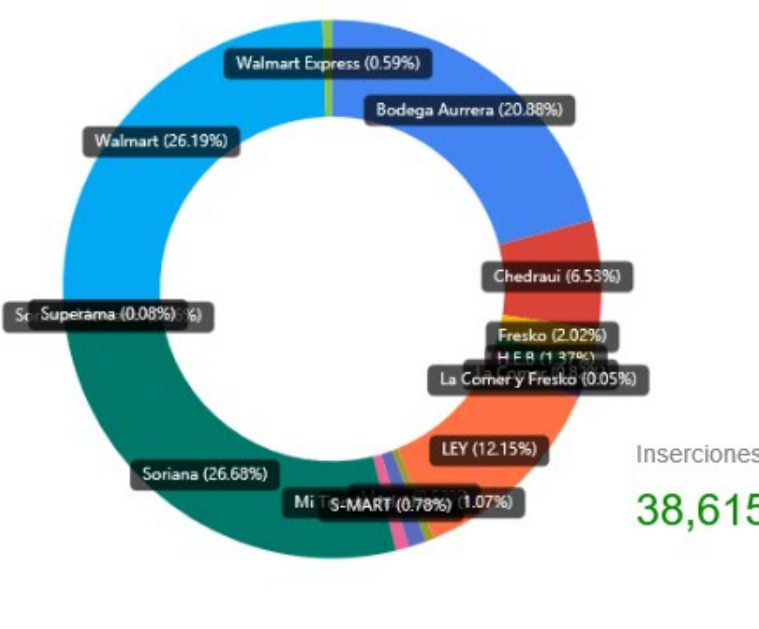

Radio Nacional Inserciones

- Bodega Aurrera
- Chedraui
- Fresko
- H.E.B
- La Comer
- La Comer y Fresko
- LEY
- Merco
- Mi Tienda del Ahorro
- S-MART
- Soriana
- Soriana Mercado
- Superama
- Walmart
- Walmart Express

Inserciones por Zona

Inserciones
2,244

Inserciones
8,125

Inserciones
8,638

Inserciones
3,827

Inserciones
2,933

Inserciones
12,848

Inserciones por Zona Norte por Estado

Entorno Monterrey

Inversión Aproximada

Inversion Aproximada
12847.00

Radio por Anunciante

Inserciones por Zona Occidente por Estado

Entorno Guadalajara

Inversión Aproximada Guadalajara

Radio por Anunciante