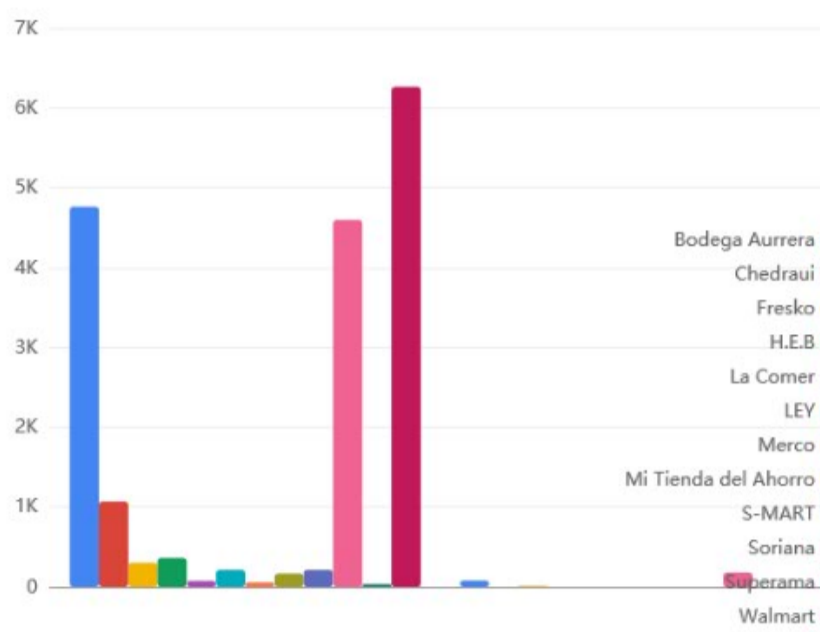

Radio Nacional Inserciones

- Bodega Aurrera
- Chedraui
- Fresko
- H.E.B
- La Comer
- La Comer y Fresko
- LEY
- Merco
- Mi Tienda del Ahorro
- S-MART
- Soriana
- Soriana Mercado
- Superama
- Walmart
- Walmart Express

Inserciones por Zona

Inserciones
2,244

Inserciones
8,125

Inserciones
8,638

Inserciones
3,827

Inserciones
2,933

Inserciones
12,848

Inserciones por Zona Norte por Estado

Entorno Monterrey

Inversión Aproximada

Inversion Aproximada
12847.00

Radio por Anunciante

Inserciones por Zona Occidente por Estado

Entorno Guadalajara

Inversión Aproximada Guadalajara

Radio por Anunciante

Inserciones por Zona Centro por Estado

Entorno Puebla

Inversión Aproximada Puebla

Radio por Anunciante

Inserciones por Zona Pacifico por Estado

Entorno Baja California Sur

Inversión Aproximada Baja California Sur