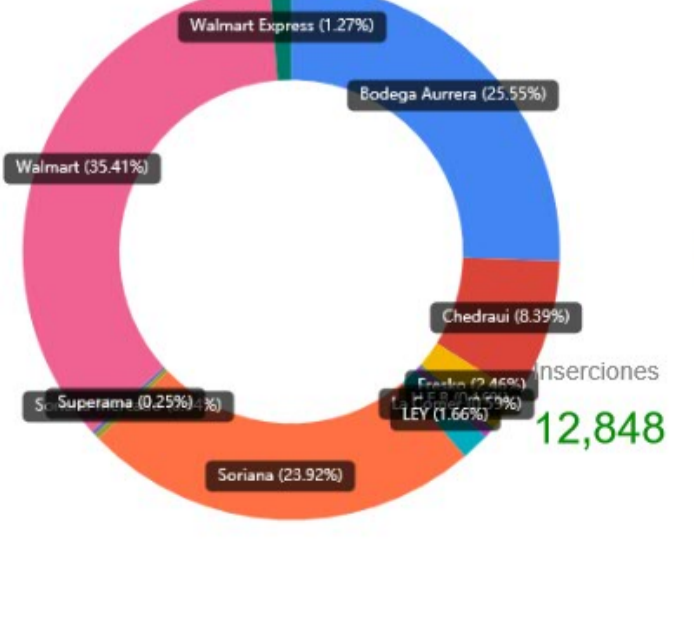

Entorno Monterrey

Inversión Aproximada

Inversion Aproximada
12847.00

Radio por Anunciante

Inserciones por Zona Occidente por Estado

Entorno Guadalajara

Inversión Aproximada Guadalajara

Radio por Anunciante

Inserciones por Zona Centro por Estado

Entorno Puebla

Inversión Aproximada Puebla

Radio por Anunciante

Inserciones por Zona Pacifico por Estado

Entorno Baja California Sur

Inversión Aproximada Baja California Sur

Radio por Anunciante

Inserciones por Zona Sureste por Estado

Entorno Veracruz

Inversión Aproximada Veracruz

Radio por Anunciante

Inserciones por Zona Valle de México

Entorno Ciudad de México

Inversión Aproximada Baja California Sur

Radio por Anunciante

Inserciones CDMX

Inserciones
12,848

Temporalidad