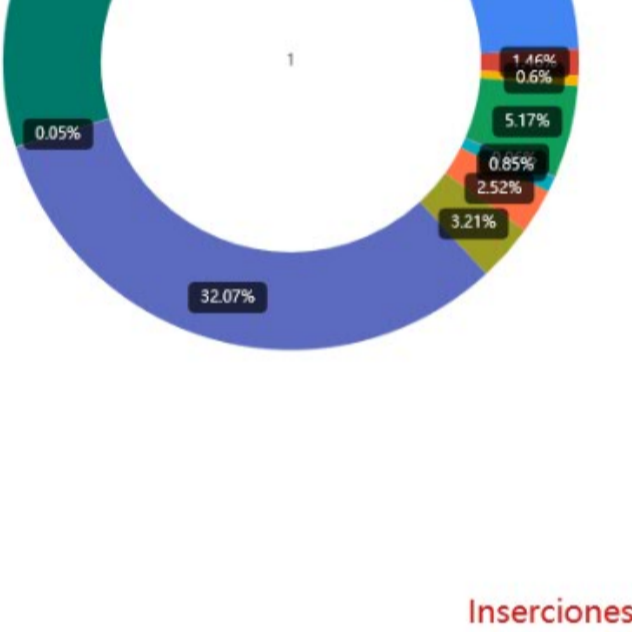

Inserciones por Zona

Inserciones
2,244

Inserciones
8,125

Inserciones
8,638

Inserciones
3,827

Inserciones
2,933

Inserciones
12,848

Inserciones por Zona Norte por Estado

Entorno Monterrey

Inversión Aproximada

Inversion Aproximada
12847.00

Radio por Anunciante

Inserciones por Zona Occidente por Estado

Entorno Guadalajara

Inversión Aproximada Guadalajara

Radio por Anunciante

Inserciones por Zona Centro por Estado

Entorno Puebla

Inversión Aproximada Puebla

Radio por Anunciante

Inserciones por Zona Pacifico por Estado

Entorno Baja California Sur

Inversión Aproximada Baja California Sur