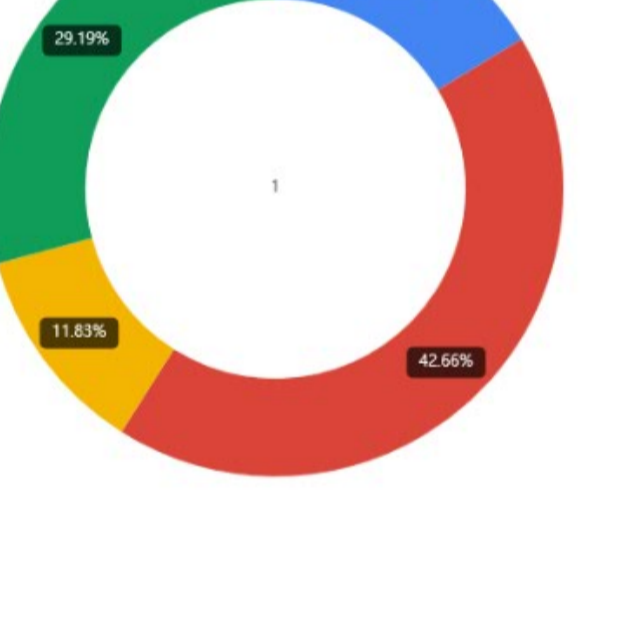

Inserciones por Zona

Inserciones
2,244

Inserciones
8,125

Inserciones
8,638

Inserciones
3,827

Inserciones
2,933

Inserciones
12,848

Inserciones por Zona Norte por Estado

Entorno Monterrey

Inversión Aproximada

Inversion Aproximada
12847.00

Radio por Anunciante

Inserciones por Zona Occidente por Estado

Entorno Guadalajara

Inversión Aproximada Guadalajara

Radio por Anunciante

Inserciones por Zona Centro por Estado

Entorno Puebla

Inversión Aproximada Puebla

Radio por Anunciante

Inserciones por Zona Pacifico por Estado

Entorno Baja California Sur

Inversión Aproximada Baja California Sur

Radio por Anunciante

Inserciones por Zona Sureste por Estado

Entorno Veracruz

Inversión Aproximada Veracruz

Radio por Anunciante

Inserciones por Zona Valle de México

Entorno Ciudad de México

Inversión Aproximada Baja California Sur