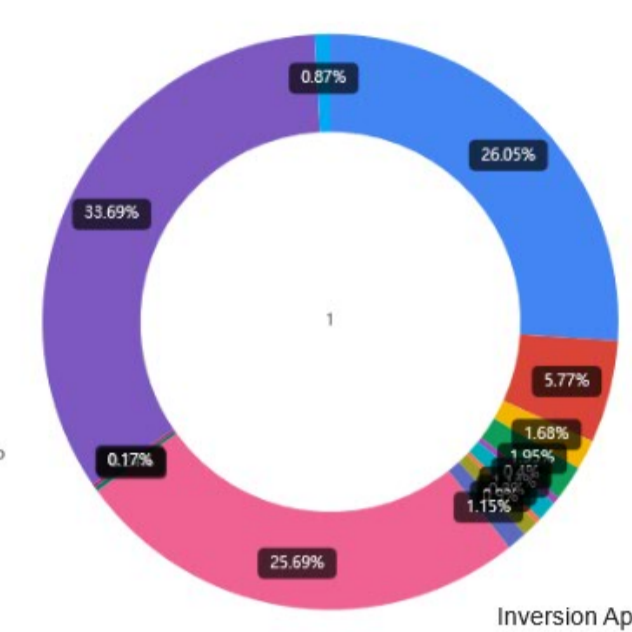

Radio Nacional Inserciones

- Bodega Aurrera
- Chedraui
- Fresko
- H.E.B
- La Comer
- La Comer y Fresko
- LEY
- Merco
- Mi Tienda del Ahorro
- S-MART
- Soriana
- Soriana Mercado
- Superama
- Walmart
- Walmart Express

Inserciones por Zona

Inserciones
2,244

Inserciones
8,125

Inserciones
8,638

Inserciones
3,827

Inserciones
2,933

Inserciones
12,848

Inserciones por Zona Norte por Estado

Entorno Monterrey

Inversión Aproximada

Inversion Aproximada
12847.00

Radio por Anunciante

Inserciones por Zona Occidente por Estado

Entorno Guadalajara

Inversión Aproximada Guadalajara

Radio por Anunciante

Inserciones por Zona Centro por Estado

Entorno Puebla

Inversión Aproximada Puebla

Radio por Anunciante

Inserciones por Zona Pacifico por Estado

Entorno Baja California Sur

Inversión Aproximada Baja California Sur